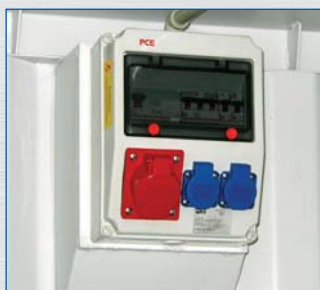

## Přesvědčivá technická řešení!

okno s mřížemi

ocelové venkovní dveře

dvoukřídlové dveře

zapuštěné CEE přípojky

rozvodní skříň se  
zabudovanými zásuvkami

světlo

různé barvy dle  
CTX-RAL-karty